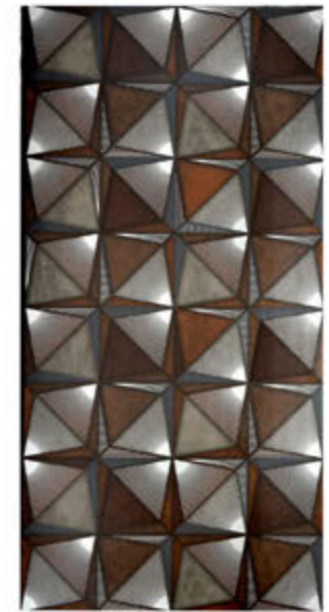

5134
(600 X 300)mm