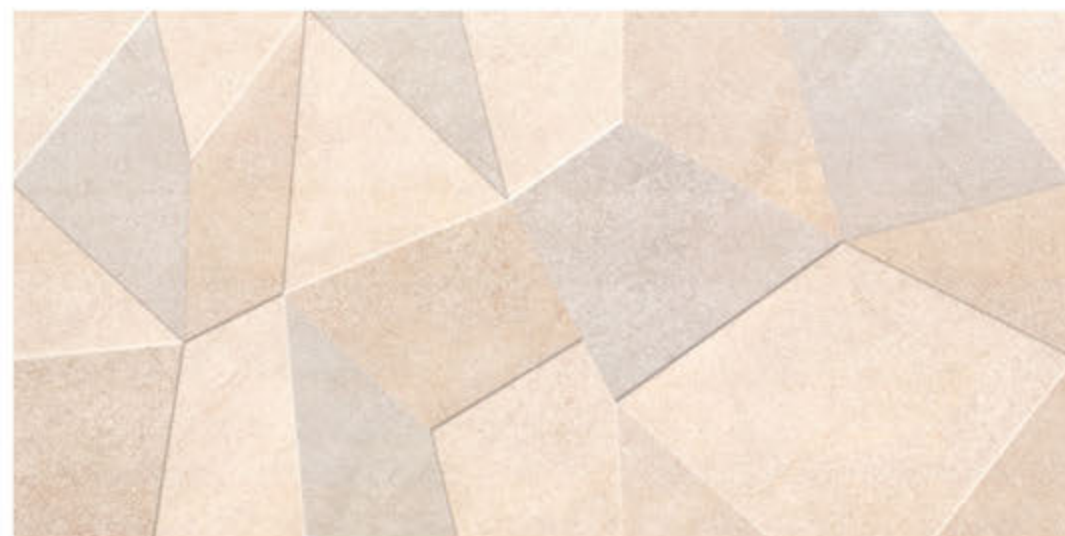

Dark
(600 X 300)mm

Pc. 8 | sq.ft. 15.50 | kg. 27