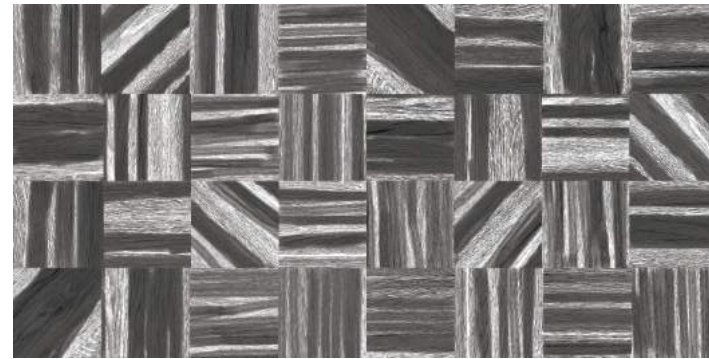

BOX WOOD

BOXWOOD LIGHT